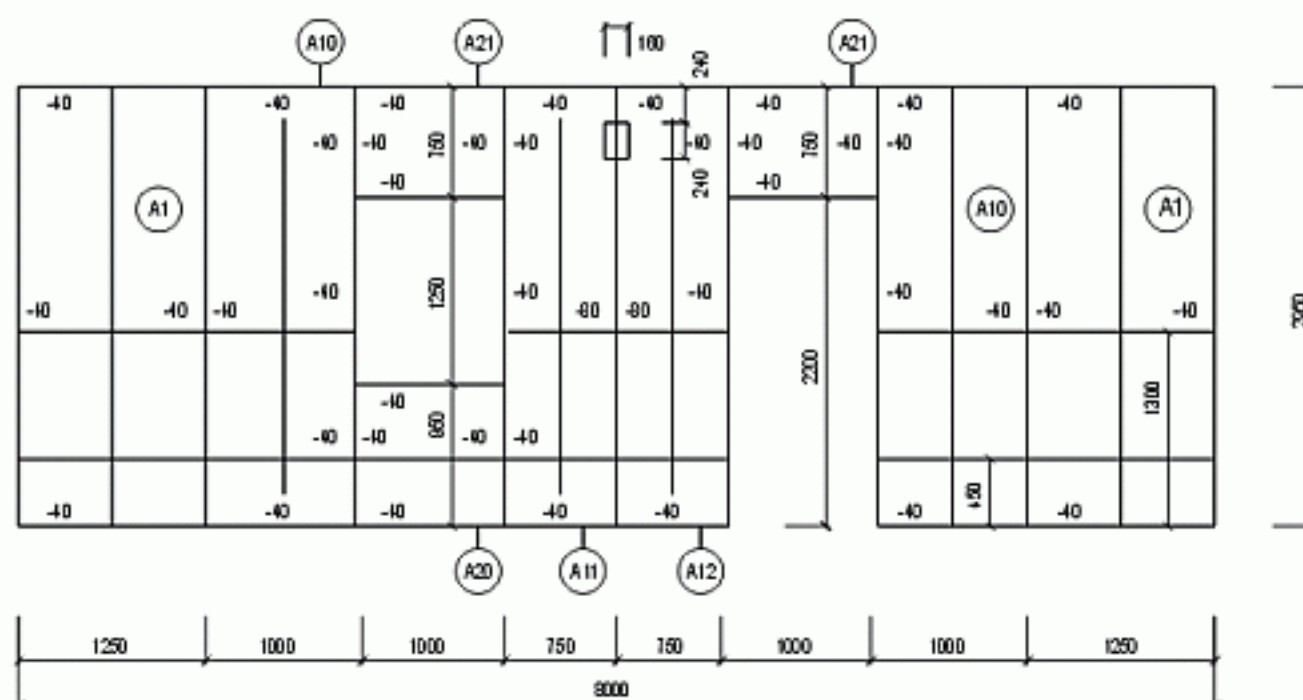

## NOSNÁ STĚNA Z PANELŮ EUROPANEL - 2.NP

## NOSNÁ STĚNA Z PANELŮ EUROPANEL - 1.NP

NÁZEV VÝKRESU:

**MONTÁŽNÍ VÝKRESY**

ČÍSLO VÝKRESU:

H 5

MĚŘÍTKO:

1:75