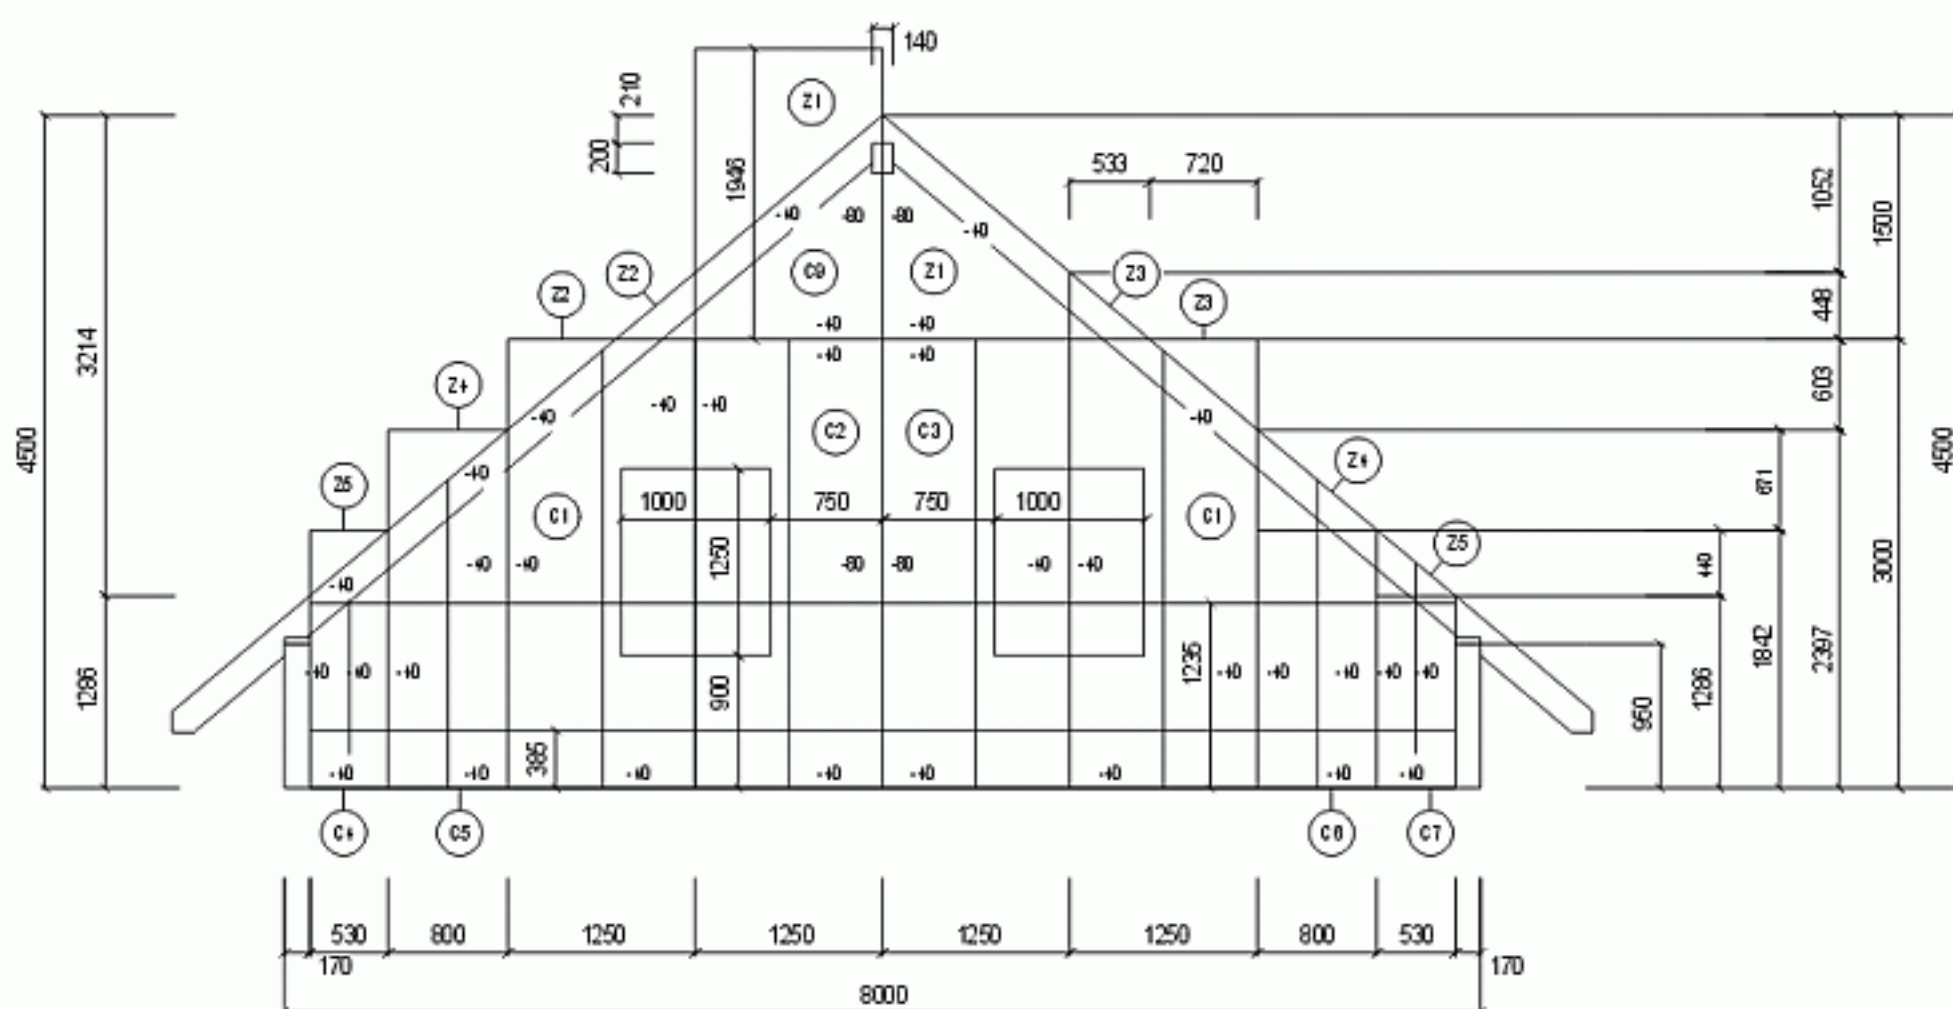

## NOSNÁ STĚNA Z PANELŮ EUROPANEL - 2.NP

## NOSNÁ STĚNA Z PANELŮ EUROPANEL - 1.NP

NÁZEV VÝKRESU:

**MONTÁŽNÍ VÝKRESY**

ČÍSLO VÝKRESU:

H 5

MĚŘÍTKO:

1:75